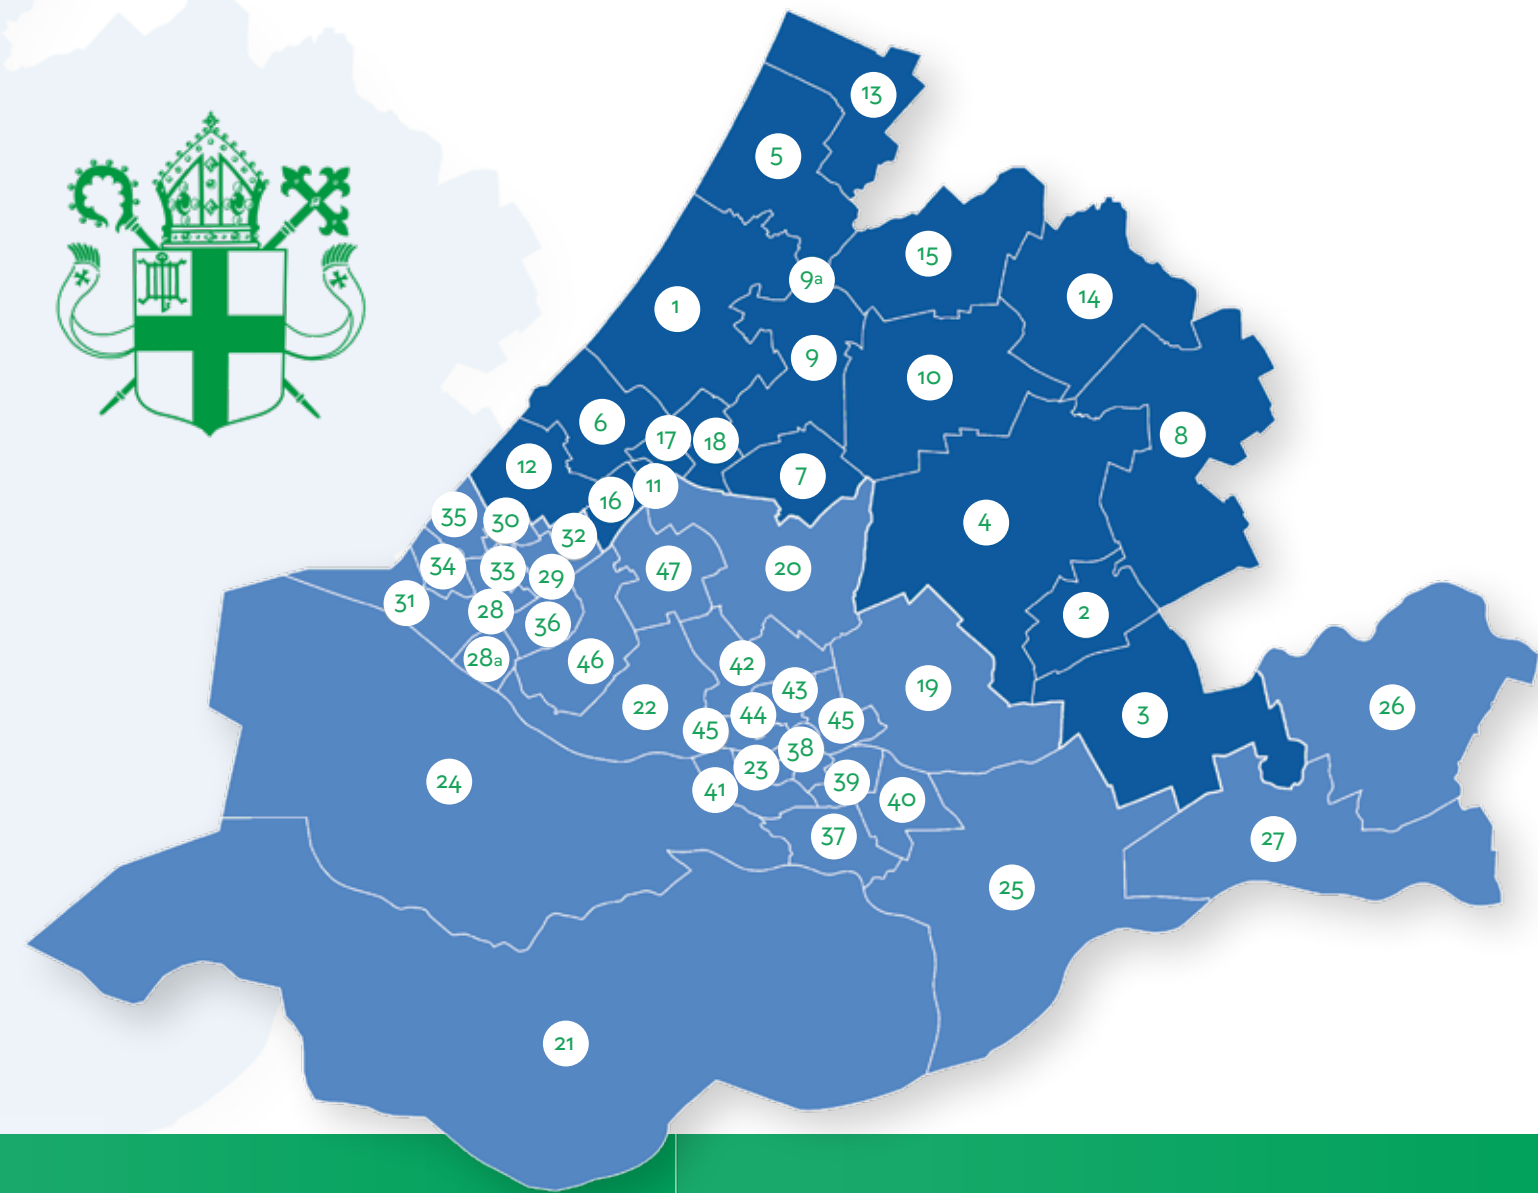

Bisdom Rotterdam op de kaart

Als bisdom Rotterdam worden we geroepen om netwerk van liefde te zijn, tot opbouw van een beschaving van liefde. Onze opdracht is er niet alleen voor de mensen met wie we in de kerk samenkomen, maar gaat veel verder krachtens de missionaire opdracht van de Heer en richt zich op alle mensen van goede wil.

Het bisdom Rotterdam valt qua gebied grotendeels samen met de provincie Zuid-Holland. Het bisdom is onderverdeeld in twee vicariaten. Er zijn territoriale parochies (een bepaald gebied) en migrantenparochies. Verder is er een studentenparochie die vooral actief is in de drie steden Delft, Leiden en Rotterdam. Aan elke territoriale parochie is in principe een caritasinstelling verbonden.

VICARIAAT DEN HAAG

- 1 Parochie H. Augustinus
- 2 Parochie St. Barnabas
- 3 Parochie H. Bartholomeus
- 4 Parochie St. Jan de Doper
- 5 Parochie Sint Maarten
- 6 Parochie Maria Sterre der Zee
- 7 Parochie H. Nicolaas
- 8 Parochie Pax Christi
- 9 Parochie HH. Petrus en Paulus (a) Vicariaat Merenwijk
- 10 Parochie H. Thomas
- 11 Parochie De Verrezen Christus
- 12 Parochie De Vier Evangelisten
- 13 Parochie H. Willibrordus

FEDERATIE H. MARIA MAGDALENA

- 37 Parochie St. Augustinus
- 38 Parochie H. Drie-Eenheid
- 39 Parochie De Emmausgangers
- 40 Parochie St. Joris
- 41 Parochie OLV van Lourdes

FEDERATIE ROTTERDAM RECHTER MAASOEVER