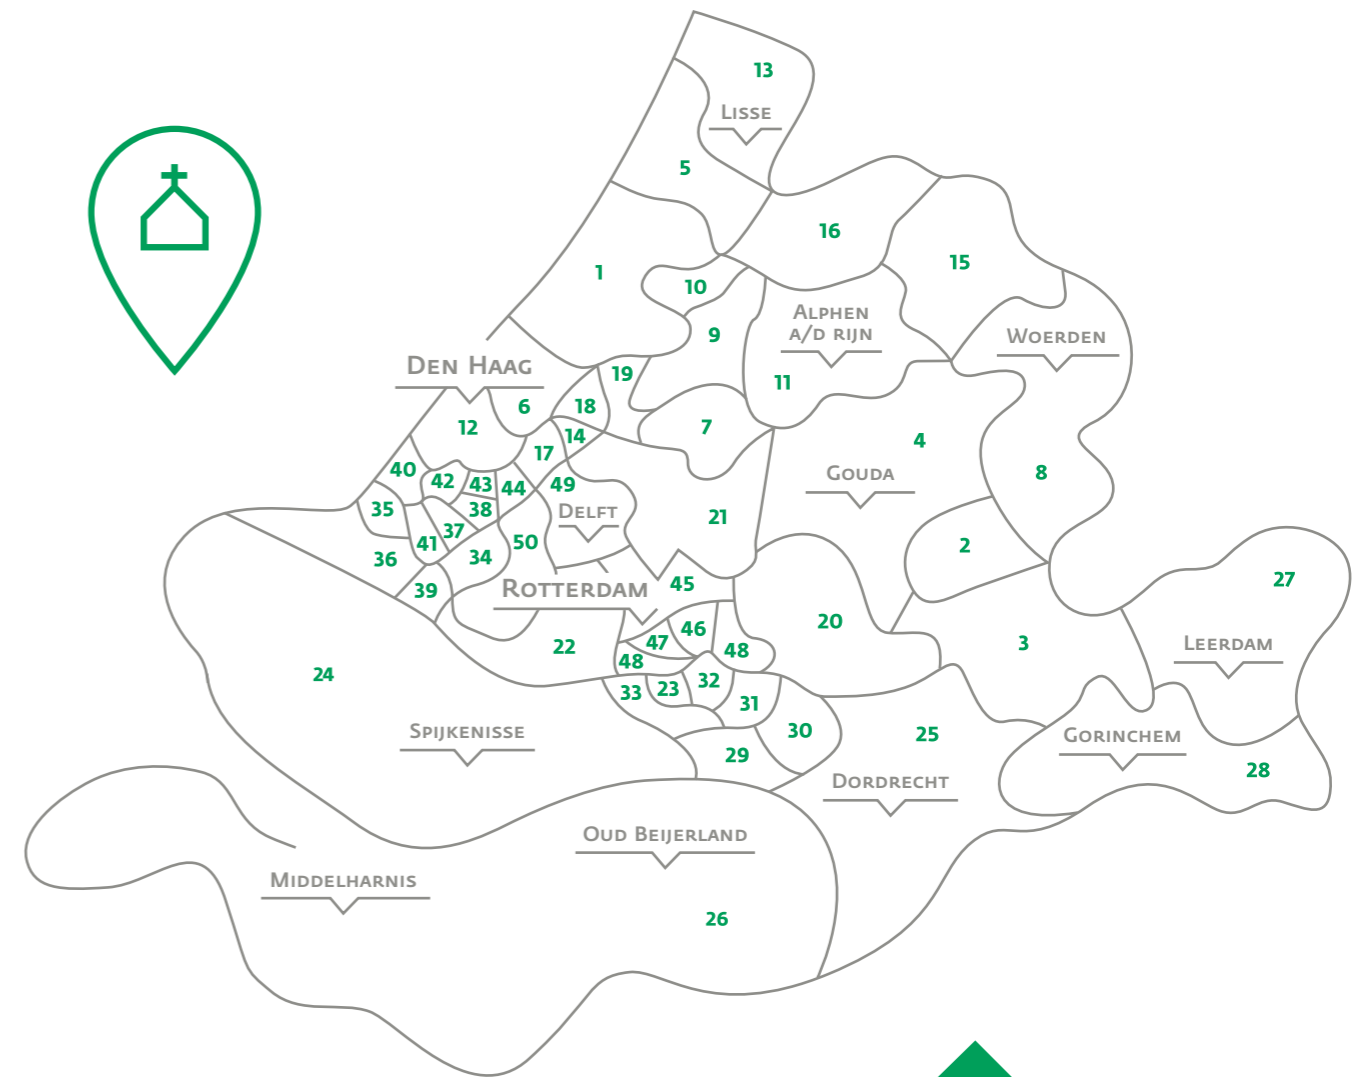

# Parochies op de kaart

De indeling van parochies in het bisdom Rotterdam is het resultaat van een territoriale reorganisatie in de jaren 2007-2012, waarbij de parochiestructuur werd aangepast aan de tijd. Het proces van herinrichting vond plaats met het oog op de verstaanbare en geloofwaardige verkondiging van het Evangelie.

## REGIO-VICARIAAT DEN HAAG

- 1 Parochie H. Augustinus  
Katwijk a/d Rijn, Oegstgeest,  
Voorschoten, Wassenaar
- 2 Parochie St. Barnabas  
Haastrecht
- 3 Parochie H. Bartholomeus  
Schoonhoven
- 4 Parochie St. Jan de Doper  
Bodegraven, Boskoop, Gouda,  
Moordrecht, Reeuwijk, Waddinxveen
- 5 Parochie Sint Maarten  
Noordwijk, Noordwijkerhout,  
Sassenheim/Warmond, Voorhout
- 6 Parochie Maria Sterre der Zee  
Den Haag
- 7 Parochie H. Nicolaas  
Zoetermeer
- 8 Parochie Pax Christi  
Kamerik, Meije en Zegveld, Oudewater,  
Woerden (inclusief het werkgebied H.  
Gabriël van de bedroefde Maagd te  
Haastrecht)
- 9 Parochie HH. Petrus en Paulus  
Leiden, Leiderdorp,  
Zoeterwoude-Rijndijk,  
Zoeterwoude-Dorp, Stompwijk

## Federatie Rotterdam Rechter Maasoever

- 45 Parochie H. Bernadette, Rotterdam
- 46 Parochie H. Johannes, Rotterdam
- 47 Parochie H.H. Laurentius & Elisabeth,  
Rotterdam
- 48 Parochie H. Maria, Rotterdam (2 dln.)

## Cluster Sint Ursula - O.L. Vrouw van Sion

- 49 Parochie Sint Ursula, Delft
- 50 Parochie O.L. Vrouw van Sion  
Den Hoorn, Maasland, Schipluiden